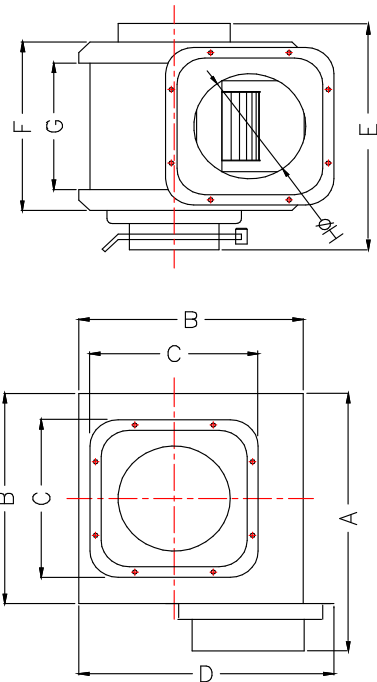

KMS Series

MINI SIROCCO FANS

MINI SIROCCO FANS - KMS SERIES

Features

- Round duct connector for easy connection to flexible hose.
- Built-in backdraft damper to prevent back-flow.
- Robust galvanized steel housing.
- 230V/50Hz motor with thermal cut-off fuse.
- Operating Temperature : -20°C to +55°C
- Outlet direction is adjustable to vertical or horizontal position.

Dimension

Model	A	B	C	D	E	F	G	H	Weight (kg)
KMS 100	220	180	135	205	185	135	80	95	2.4
KMS 200	220	180	135	205	185	135	80	95	2.4
KMS 450	300	250	180	290	230	186	120	145	6.0
KMS 630	355	300	235	355	285	235	165	198	9.4
KMS 900	355	300	235	355	290	235	165	198	9.4
KMS 1600	385	330	230	385	320	240	190	198	14.0
KMS 2000	460	380	280	440	350	280	190	248	19.0

All dimension in mm.

Technical Data

Model	Maximum Flow rate (m³/h)	Maximum Pressure (Pa)	Input Power (W)	Energy Efficiency (CMH / W)	Motor Protection	Phase	N° Pole	Hz	Maximum Current (A)	Voltage (V)	Insulation Class	Sound level (dB(A))	Speed (RPM)	Duct Size (mm)
KMS 100	105	44	21	4.9	IP42	1	4	50	0.09	230	B	50	1390	100
KMS 200	204	173	51	4.0	IP42	1	2	50	0.23	230	B	64	2230	100
KMS 450	340	127	45	7.5	IP42	1	4	50	0.20	230	B	54	1250	150
	432	132	53	8.1					0.24			58	1320	
KMS 630	601	80	56	10.8	IP42	1	4	50	0.28	230	B	55	860	200
	642	84	73	8.8					0.33			58	900	
KMS 900	772	197	122	6.3	IP42	1	4	50	0.54	230	B	64	1200	200
	894	205	140	6.4					0.61			68	1260	
KMS 1600	1363	255	319	4.3	IP42	1	4	50	1.54	230	B	71	1300	200
	1549	257	338	4.6					1.49			77	1320	
KMS 2000	1660	322	339	4.9	IP42	1	4	50	1.50	230	B	72	1120	250
	1920	336	418	4.6					1.83			77	1200	